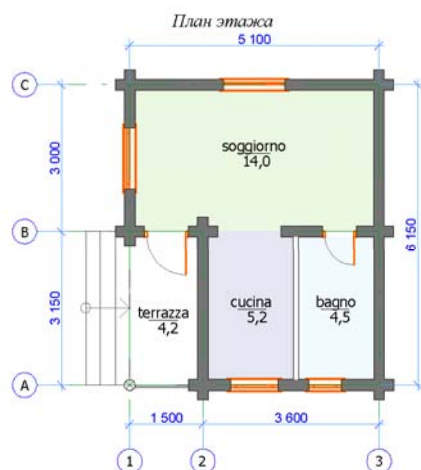

# H-027/VUE GENERALE

Общий вид 1

Общий вид 2

Соби=027,9 м2

Общий вид 3

H-027-10-09