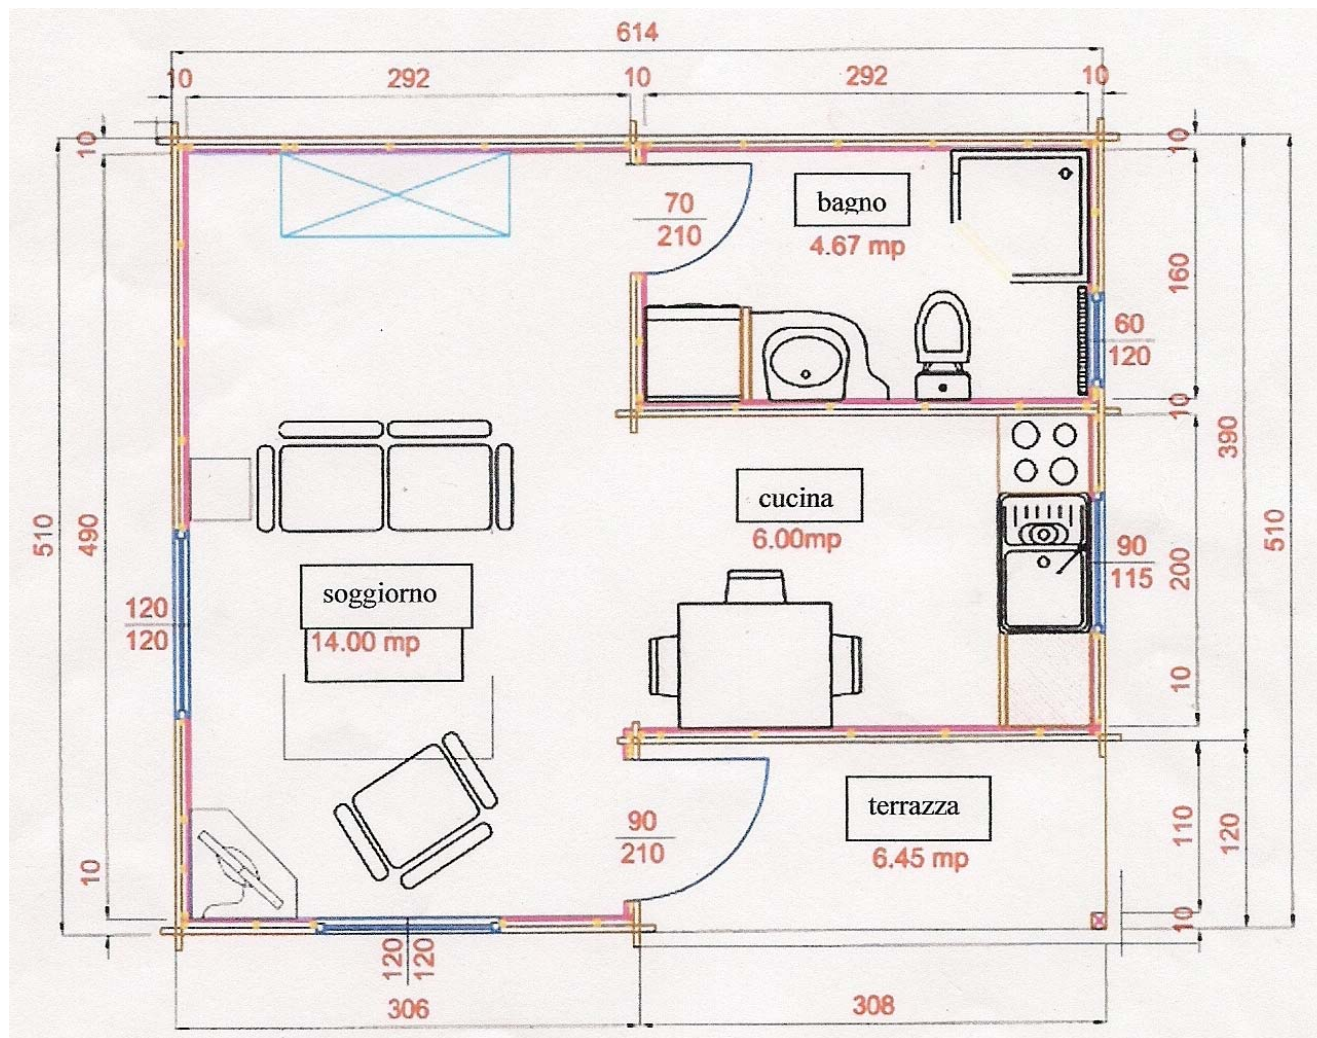

# H-027/VUE GENERALE

Общий вид 1

Общий вид 2

Соби=027,9 м2

Общий вид 3

H-027-10-09

# H-027/VARIANTE D'AMENAGEMENT