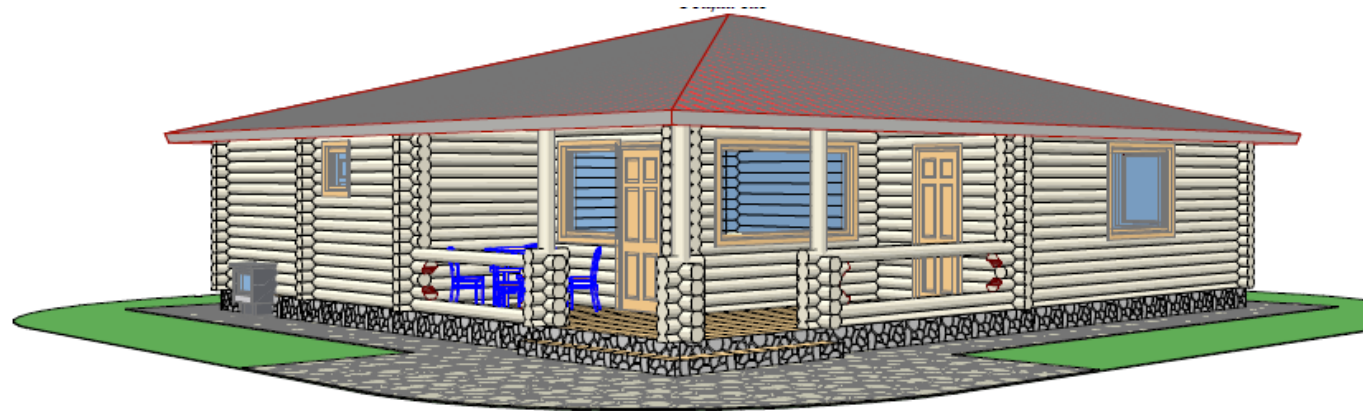

A-098 SPA / VUE GENERALE