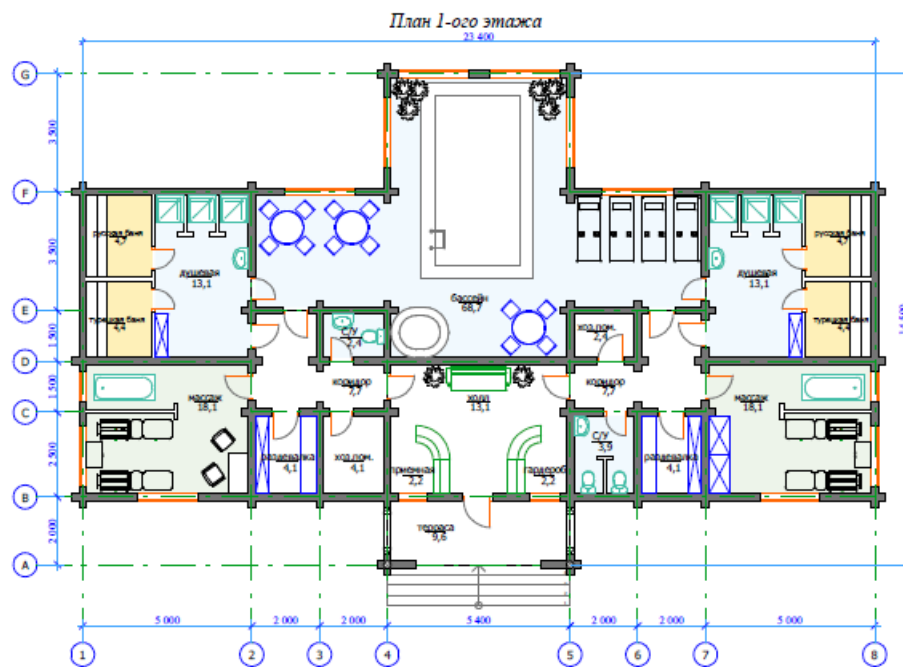

# K-098/VUE GENERALE

Общий вид

Вид из бара

Вид от входа

# A-212 SPA/VUE GENERALE

Проект: A-212-01-09