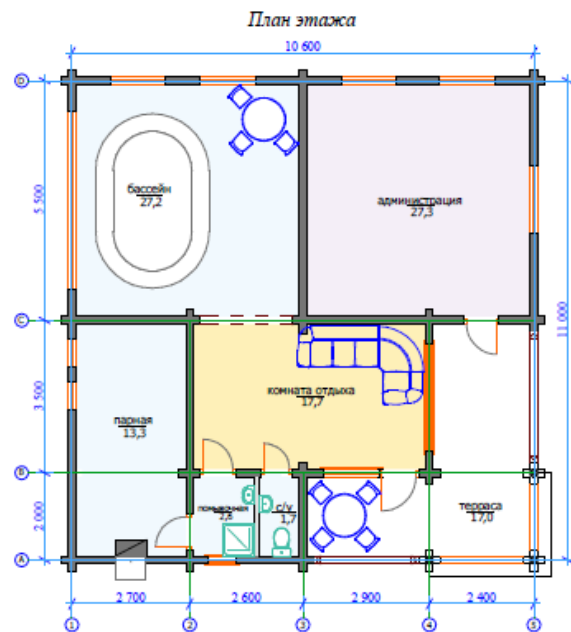

A-098 SPA / VUE GENERALE